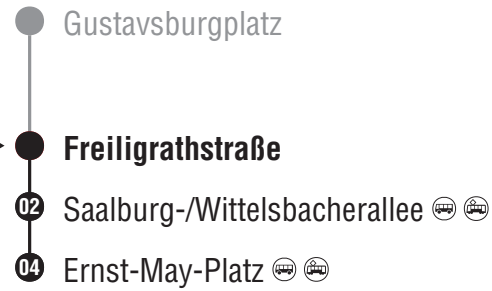

■ bis Saalburg-/Wittelsbacherallee

14 Richtung Bornheim Ernst-May-Platz

Gültig ab 27.01.2024

Montag - Freitag		Samstag		Sonn- und Feiertag	
4	36	4		4	
5	06 21 36 51	5	03 33	5	07 37
6	06 21 34 49	6	03 33	6	07 37
7	04 19 34 49	7	03 33	7	07 37
8	04 19 34 49	8	03 18 34 49	8	07 37
9	04 19 34 49	9	04 19 34 49	9	07 35
10	04 19 34 49	10	04 19 34 49	10	05 36
11	04 19 34 49	11	04 19 34 49	11	06 36 51
12	04 19 34 49	12	04 19 34 49	12	06 21 36 51
13	04 19 34 49	13	04 19 34 49	13	04 19 34 49
14	04 19 34 49	14	04 19 34 49	14	04 19 34 49
15	04 19 34 49	15	04 19 34 49	15	04 19 34 49
16	04 19 34 49	16	04 19 34 49	16	04 19 34 49
17	04 19 34 49	17	04 19 34 49	17	04 19 34 49
18	04 19 34 49	18	04 19 34 49	18	04 19 34 49
19	04 19 34 49	19	04 19 34 49	19	04 19 34 49
20	04 19 34 49 [■]	20	04 19 34 49 [■]	20	04 19 34 49 [■]
21	04 19 [■] 33 48 [■]	21	04 19 [■] 33 48 [■]	21	04 19 [■] 33 48 [■]
22	03 33	22	03 33	22	03 33
23	03 33	23	03 33	23	03 33
0	03 33	0	03 33	0	03 33
1	03 [■] 33 [■]	1	03 [■] 33 [■]	1	03 [■] 33 [■]
2	03 [■]	2	03 [■]	2	03 [■]